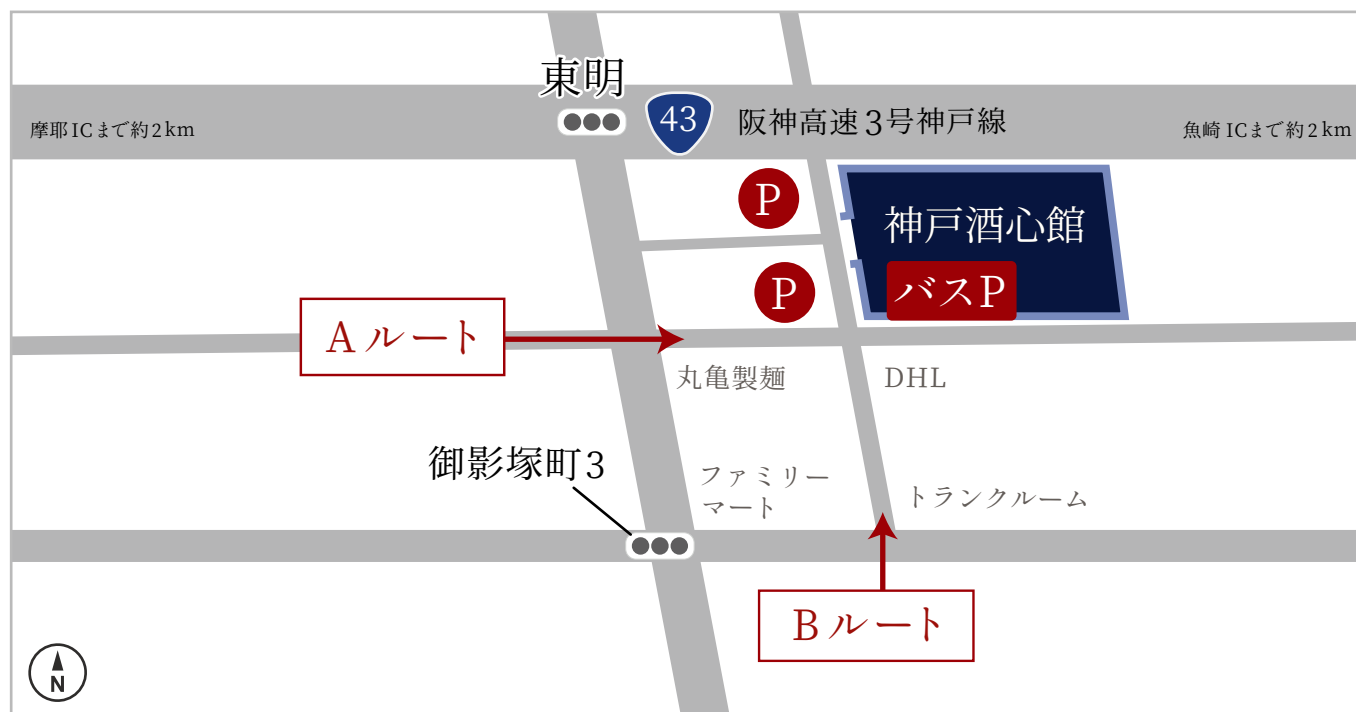

株式会社 神戸酒心館

〒658-0044

神戸市東灘区御影塚町1-8-17

TEL:078-841-1121

さかばやし TEL:078-841-2612

Google map

阪神高速神戸線

- ・大阪方面より...魚崎インターで降り国道43号線を西へ
- ・神戸方面より...摩耶インターで降り国道43号線を東へ

阪神高速湾岸線

- ・大阪方面より...ポートアイランド方面、高羽出口を降りてすぐ

所要時間

- ・阪神電車「石屋川駅」下車、石屋川沿いに南へ徒歩約8分
- ・阪神電車「御影駅」下車、タクシーで約5分
- ・JR「六甲道駅」下車、タクシーで約5分
- ・新幹線「新神戸駅」下車、タクシーで約20分
- ・大阪伊丹空港及び関西空港より車で約45分～60分

アクセス方法

阪神高速神戸線

- ・大阪方面より...魚崎インターで降り国道43号線を西へ
- ・神戸方面より...摩耶インターで降り国道43号線を東へ

阪神高速湾岸線

- ・大阪方面より...ポートアイランド方面、高羽出口を降りてすぐ

所要時間

- ・阪神電車「石屋川駅」下車、石屋川沿いに南へ徒歩約8分
- ・阪神電車「御影駅」下車、タクシーで約5分
- ・JR「六甲道駅」下車、タクシーで約5分
- ・新幹線「新神戸駅」下車、タクシーで約20分
- ・大阪伊丹空港及び関西空港より車で約45分～60分

大型バス、乗用車でのアクセス・駐車場場所について

Aルート

西行き / 東行き共に
国道43号線を南下、東明の交差点から2つ目の通りを左折して駐車場へ

Bルート

六甲アイランドから住吉浜出口を經由
御影塚町3丁目交差点を東に入り、20メートル付近の路地を左に入れて駐車場へ