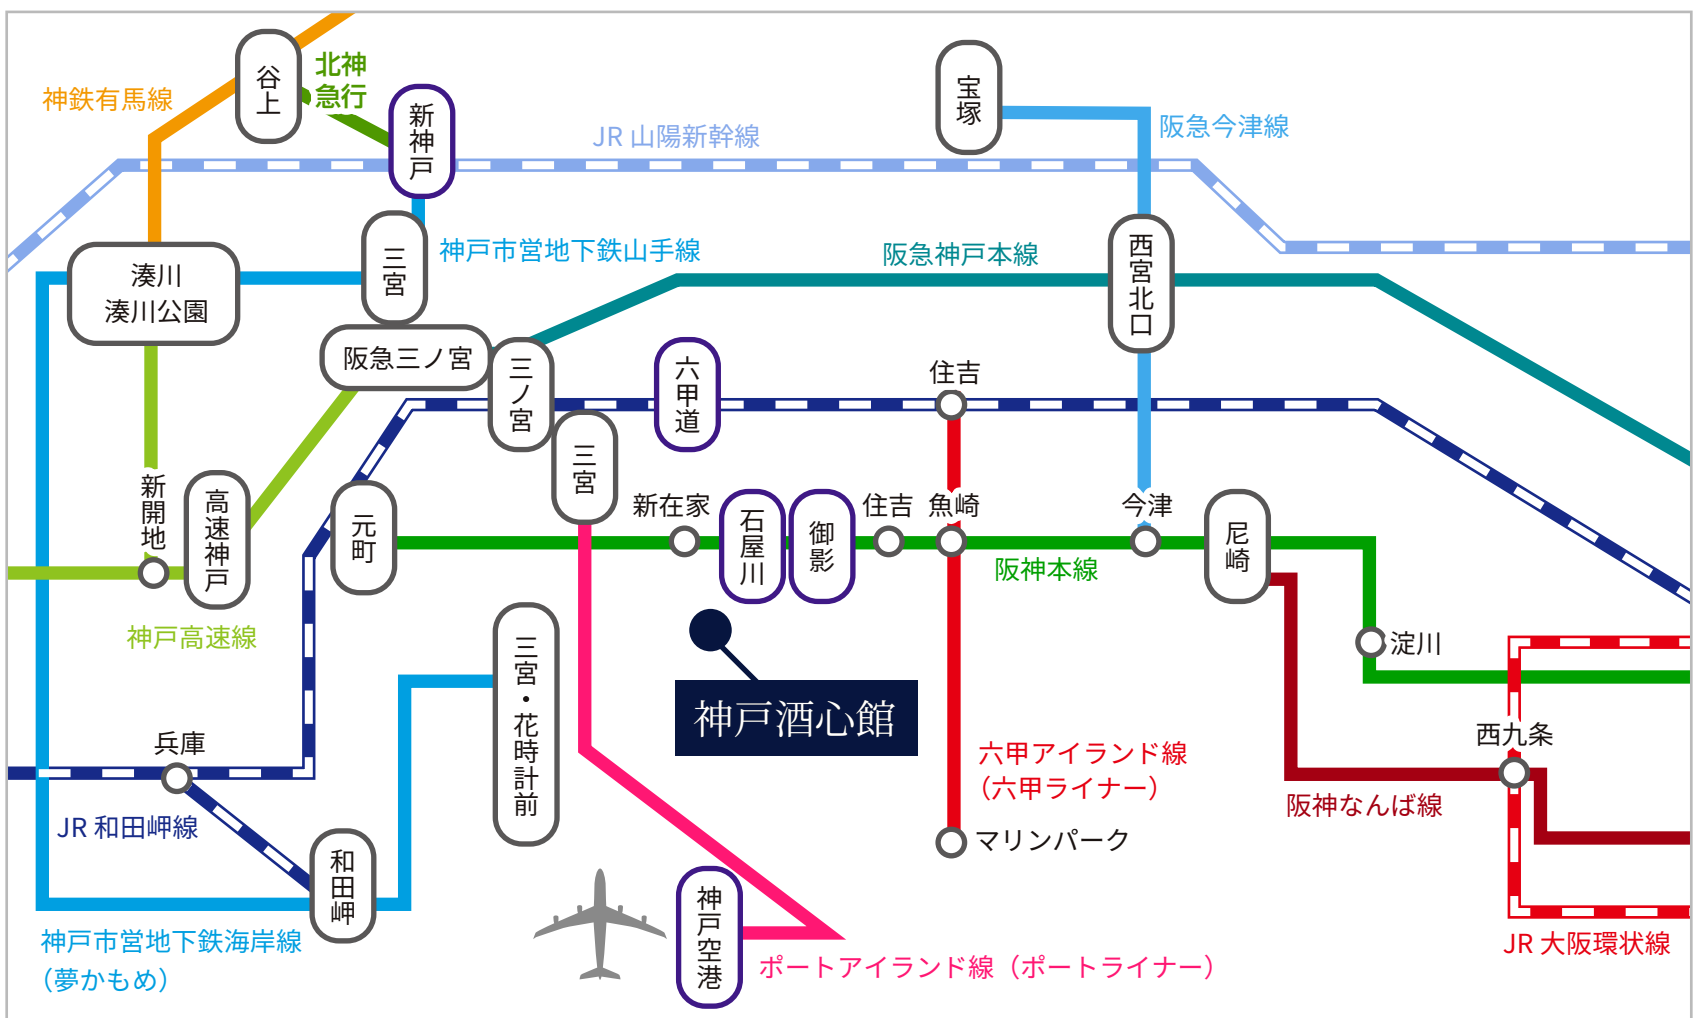

株式会社 神戸酒心館

〒658-0044

神戸市東灘区御影塚町1-8-17

TEL:078-841-1121

さかばやし TEL:078-841-2612

Google map

阪神高速神戸線

- ・大阪方面より...魚崎インターで降り国道43号線を西へ
- ・神戸方面より...摩耶インターで降り国道43号線を東へ

阪神高速湾岸線

- ・大阪方面より...ポートアイランド方面、高羽出口を降りてすぐ

所要時間

- ・阪神電車「石屋川駅」下車、石屋川沿いに南へ徒歩約8分
- ・阪神電車「御影駅」下車、タクシーで約5分
- ・JR「六甲道駅」下車、タクシーで約5分
- ・新幹線「新神戸駅」下車、タクシーで約20分
- ・大阪伊丹空港及び関西空港より車で約45分～60分

アクセス方法

阪神高速神戸線

- ・大阪方面より...魚崎インターで降り国道43号線を西へ
- ・神戸方面より...摩耶インターで降り国道43号線を東へ

阪神高速湾岸線

- ・大阪方面より...ポートアイランド方面、高羽出口を降りてすぐ

所要時間

- ・阪神電車「石屋川駅」下車、石屋川沿いに南へ徒歩約8分
- ・阪神電車「御影駅」下車、タクシーで約5分
- ・JR「六甲道駅」下車、タクシーで約5分
- ・新幹線「新神戸駅」下車、タクシーで約20分
- ・大阪伊丹空港及び関西空港より車で約45分～60分

大型バス、乗用車でのアクセス・駐車場場所について

Aルート

西行き / 東行き共に
国道43号線を南下、東明の交差点から2つ目の通りを左折して駐車場へ

Bルート

六甲アイランドから住吉浜出口を經由
御影塚町3丁目交差点を東に入り、20メートル付近の路地を左に入れて駐車場へ